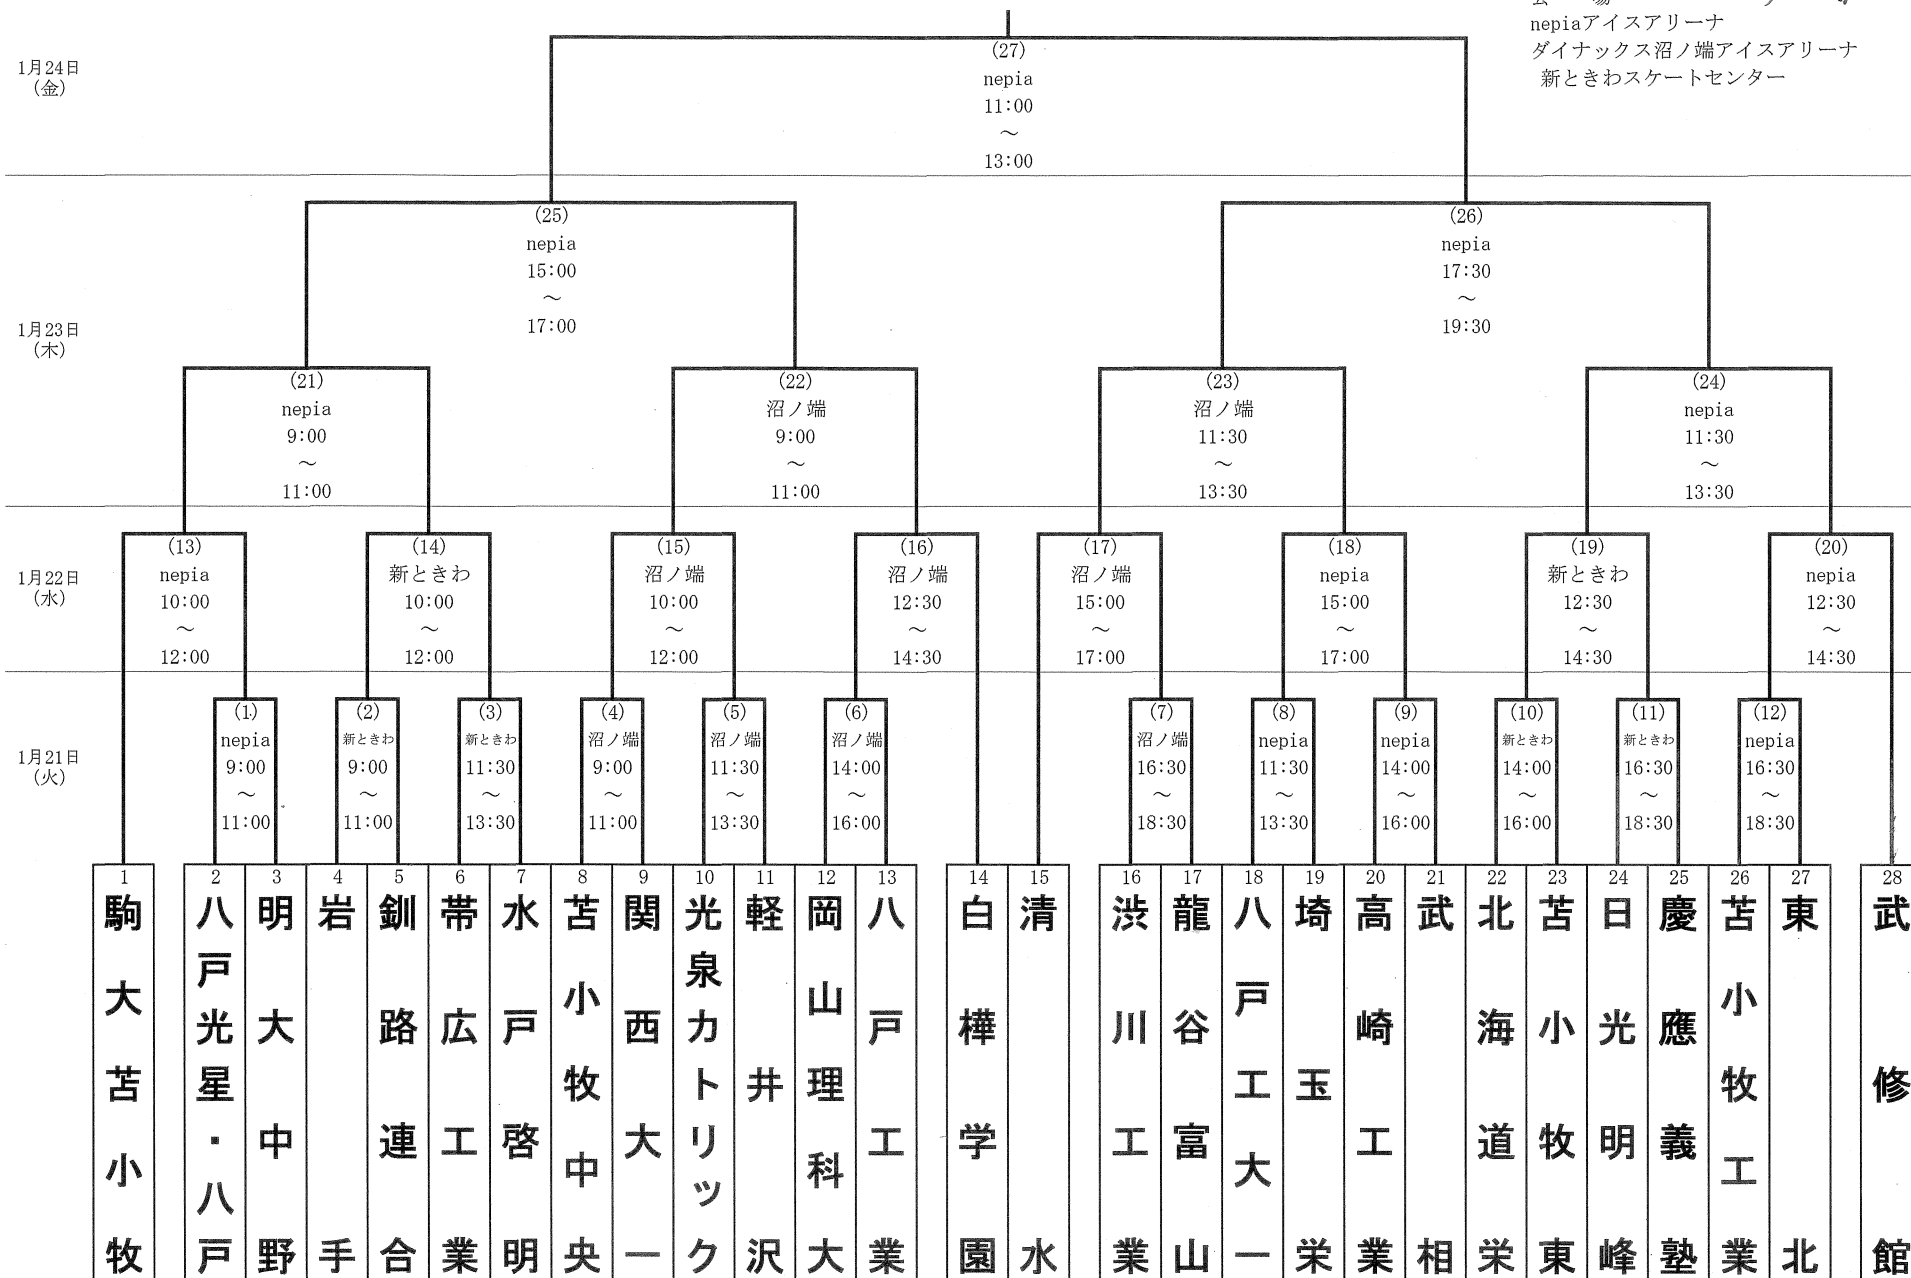

令和6年度全国高等学校総合体育大会
第74回全国高等学校アイスホッケー競技選手権大会
組み合わせ表

苫小牧アイスホッケー連盟

池田吉繁
金岡高伸 高橋仙人

会場
nepiaアイスアリーナ
ダイナックス沼ノ端アイスアリーナ
新ときわスケートセンター

1	2	3	4	5	6	7	8	9	10	11	12	13	14	15	16	17	18	19	20	21	22	23	24	25	26	27	28
駒大苫小牧	八戸光星・八戸	明大中野	岩手	釧路連合	帯広工業	水戸啓明	苫小牧中央	関西大一	光泉カトリック	軽井沢	岡山理科大学	八戸工業	白樺学園	清水	渋川工業	龍谷富山	八戸工大	埼玉栄	高崎工業	武相	北海	苫小牧	日光	慶應義塾	苫小牧工業	東北	武修館